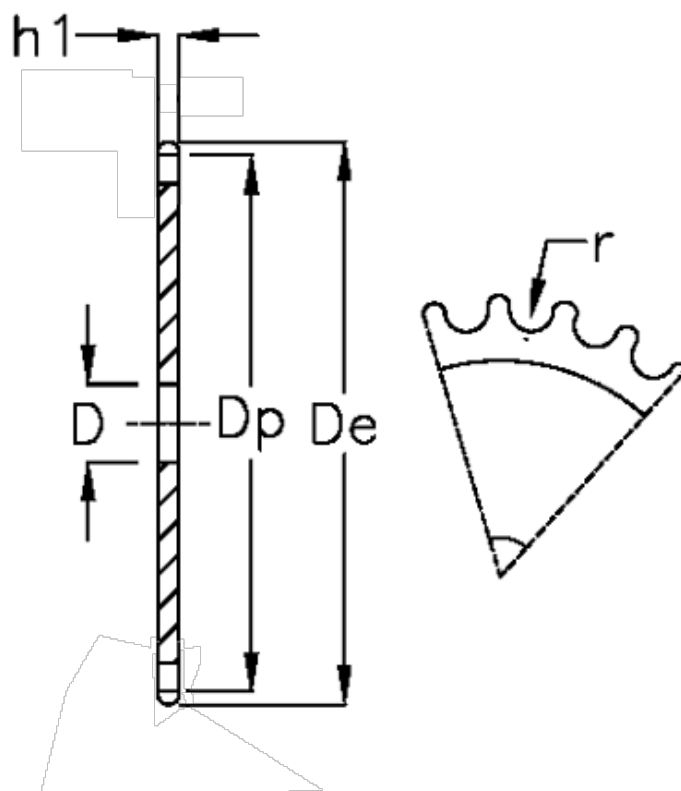

Varenummer: 616021009028
Beskrivelse: Pladehjul 20 B-1 Z=28 simplex

Mål

Antal tænder	= 28	r = 19.05
C	= 4	
D	= 25	
De	= 298.7	
Dp	= 283.56	
For kædebetegnelse	= 20 B-1	
For kæde størrelse	= 1 1/4 x 3/4	
h1	= 18.5	